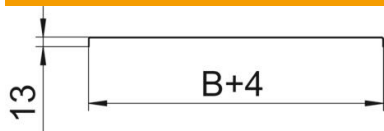

Ficha técnica

Tampa com ferrolho FT SOMY

Ref.:: 7196039

Dimensões

Comprimento	3 000 mm
Largura	400 mm
Altura	13 mm
Espessura das chapas	1 mm
Medida B	400 mm