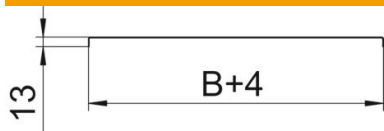

### Dados originais

Ref.:	6052984
Tipo	DRL 400 A4
Designação 1	Tampa com ferrolho
Designação 2	para c. cabos chapa e escada
Fabricante	OBO
Dimensão	400x3000
Material	Aço inoxidável 1.4571
Superfície	brilhante, pós-tratamento
Norma de superfície	
Menor unidade de venda	3
Unidade de quantidade	Metro
Peso	341,24 kg
Unidade de peso	kg/100 m

### Dimensões

Comprimento	3 000 mm
Largura	400 mm
Altura	13 mm
Espessura das chapas	1 mm
Medida B	400 mm