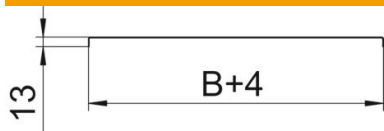

A4 Aço inoxidável 1.4571

2B brilhante, pós-tratamento

Dados originais

Ref.:	6052980
Tipo	DRL 100 A4
Designação 1	Tampa com ferrolho
Designação 2	para c. cabos chapa e escada
Fabricante	OBO
Dimensão	100x3000
Material	Aço inoxidável 1.4571
Superfície	brilhante, pós-tratamento
Norma de superfície	
Menor unidade de venda	3
Unidade de quantidade	Metro
Peso	105,07 kg
Unidade de peso	kg/100 m

Ficha técnica

Tampa com ferrolho A4

Ref.: 6052980

Dimensões

Comprimento	3 000 mm
Largura	100 mm
Altura	13 mm
Espessura das chapas	1 mm
Medida B	100 mm

Dados técnicos

Tipo de fixação	Ferrolho
Funktionsgaranti	não
Apropriada para caminho de cabos em varão	não
Apropriada para caminho de cabos tipo escada	sim
Apropriada para caminho de cabos em chapa	sim
Aço inoxidável, decapado	não