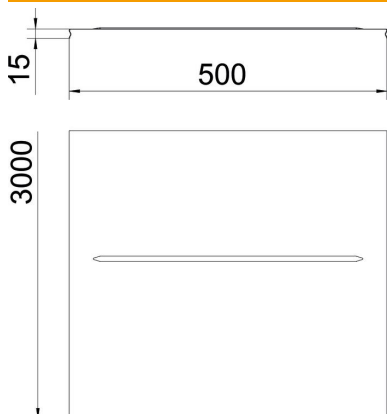

### Dados originais

Ref.:	6001852
Tipo	DGRR 500 FS
Designação 1	Tampa bloqueável
Designação 2	para caminho de cabos em varão
Disponível a partir de	01.04.2019
Fabricante	OBO
Dimensão	500x3000
Material	Aço
Superfície	galvanizado pelo método Sendzimir
Norma de superfície	DIN EN 10346
Menor unidade de venda	3
Unidade de quantidade	Metro
Peso	309 kg
Unidade de peso	kg/100 m

## Dimensões

Comprimento	3 000 mm
Largura	498 mm
Largura	19,61 in
Altura	15 mm
Altura	0,59 in
Espessura das chapas	0,75 mm
Medida B	498 mm