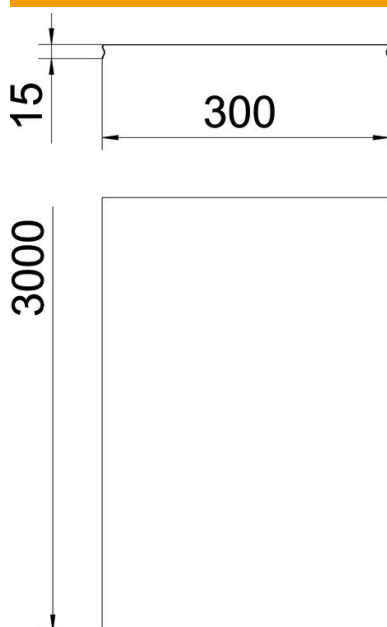

Com ondulações transversais, a partir de 400 mm de largura.

**St** Aço

**FS** galvanizado pelo método Sendzimir

### Dados originais

Ref.:	6001848
Tipo	DGRR 300 FS
Designação 1	Tampa bloqueável
Designação 2	para caminho de cabos em varão
Disponível a partir de	01.04.2019
Fabricante	OBO
Dimensão	300x3000
Material	Aço
Superfície	galvanizado pelo método Sendzimir
Norma de superfície	DIN EN 10346
Menor unidade de venda	3
Unidade de quantidade	Metro
Peso	191 kg
Unidade de peso	kg/100 m

# Ficha técnica

Tampa para caminho de cabos em varão FS, de encaixe

Ref.: 6001848

## Dimensões

Comprimento	3 000 mm
Largura	298 mm
Largura	11,73 in
Altura	15 mm
Altura	0,59 in
Espessura das chapas	0,75 mm
Medida B	298 mm