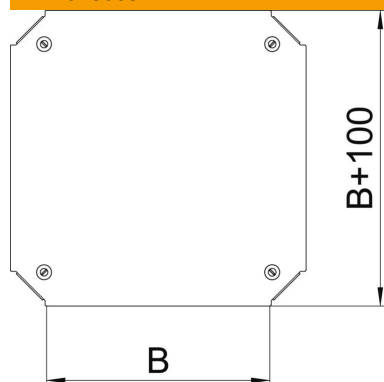

Dados originais

Ref.:	7138942
Tipo	DFKM 600 FS
Designação 1	Tampa para cruzeta
Designação 2	para RKM 600
Fabricante	OBO
Dimensão	B=600mm
Material	Aço
Superfície	galvanizado pelo método Sendzimir
Norma de superfície	DIN EN 10346
Menor unidade de venda	1
Unidade de quantidade	Unidade
Peso	480,1 kg
Unidade de peso	kg/100 un.

Ficha técnica

Tampa para cruzeta Magic FS

Ref.:: 7138942

Dimensões

Largura	600 mm
Largura	24 in
Medida B	600 mm

Dados técnicos

Tipo de fixação	Ferrolho
Apropriada para caminho de cabos tipo escada	sim
Apropriada para caminho de cabos em chapa	sim
Espessura do material	1,25 mm
Aço inoxidável, decapado	não