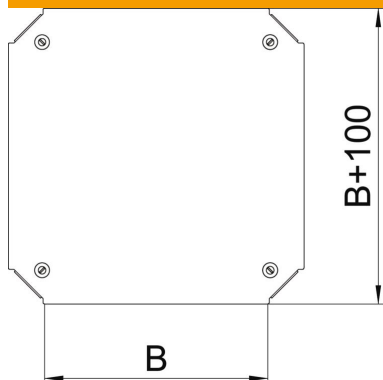

Dados originais

Ref.:	7138982
Tipo	DFKM 600 DD
Designação 1	Tampa para cruzeta
Designação 2	para RKM 600
Fabricante	OBO
Dimensão	B=600mm
Material	Aço
Superfície	galvanização contínua Zinco/Alumínio, Double Dip
Norma de superfície	DIN EN 10346
Menor unidade de venda	1
Unidade de quantidade	Unidade
Peso	480,1 kg
Unidade de peso	kg/100 un.

Ficha técnica

Tampa para cruzeta Magic DD

Ref.:: 7138982

Dimensões

Largura	600 mm
Medida B	600 mm

Dados técnicos

Tipo de fixação	Ferrolho
Apropriada para caminho de cabos tipo escada	sim
Apropriada para caminho de cabos em chapa	sim
Espessura do material	1,25 mm
Aço inoxidável, decapado	não