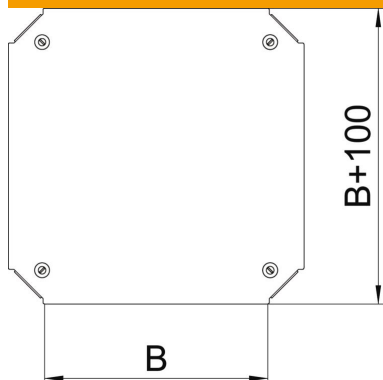

Dados originais

Ref.:	7138940
Tipo	DFKM 500 FS
Designação 1	Tampa para cruzeta
Designação 2	para RKM 500
Fabricante	OBO
Dimensão	B=500mm
Material	Aço
Superfície	galvanizado pelo método Sendzimir
Norma de superfície	DIN EN 10346
Menor unidade de venda	1
Unidade de quantidade	Unidade
Peso	353,7 kg
Unidade de peso	kg/100 un.

Ficha técnica

Tampa para cruzeta Magic FS

Ref.: 7138940

Dimensões

Largura	500 mm
Largura	20 in
Medida B	500 mm

Dados técnicos

Tipo de fixação	Ferrolho
Apropriada para caminho de cabos tipo escada	sim
Apropriada para caminho de cabos em chapa	sim
Espessura do material	1,25 mm
Aço inoxidável, decapado	não