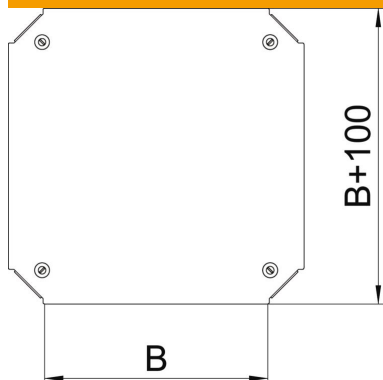

Ficha técnica

Tampa para cruzeta Magic DD

Ref.: 7138980

Tampa para cruzeta com ferrolhos pré-montados.
A tampa pode ser aplicada em peças de todas as alturas laterais.

St Aço

DD Galvanização contínua zinco/alumínio, Double Dip

Dados originais

Ref.:	7138980
Tipo	DFKM 500 DD
Designação 1	Tampa para cruzeta
Designação 2	para RKM 500
Fabricante	OBO
Dimensão	B=500mm
Material	Aço
Superfície	galvanização contínua Zinco/Alumínio, Double Dip
Norma de superfície	DIN EN 10346
Menor unidade de venda	1
Unidade de quantidade	Unidade
Peso	353,7 kg
Unidade de peso	kg/100 un.

Ficha técnica

Tampa para cruzeta Magic DD

Ref.:: 7138980

Dimensões

Largura	500 mm
Medida B	500 mm

Dados técnicos

Tipo de fixação	Ferrolho
Apropriada para caminho de cabos tipo escada	sim
Apropriada para caminho de cabos em chapa	sim
Espessura do material	1,25 mm
Aço inoxidável, decapado	não