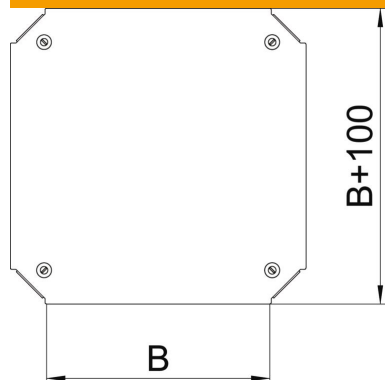

Dados originais

Ref.:	7138938
Tipo	DFKM 400 FS
Designação 1	Tampa para cruzeta
Designação 2	para RKM 400
Fabricante	OBO
Dimensão	B=400mm
Material	Aço
Superfície	galvanizado pelo método Sendzimir
Norma de superfície	DIN EN 10346
Menor unidade de venda	1
Unidade de quantidade	Unidade
Peso	246,9 kg
Unidade de peso	kg/100 un.

Ficha técnica

Tampa para cruzeta Magic FS

Ref.:: 7138938

Dimensões

Largura	400 mm
Largura	16 in
Medida B	400 mm

Dados técnicos

Tipo de fixação	Ferrolho
Apropriada para caminho de cabos tipo escada	sim
Apropriada para caminho de cabos em chapa	sim
Espessura do material	1,25 mm
Aço inoxidável, decapado	não