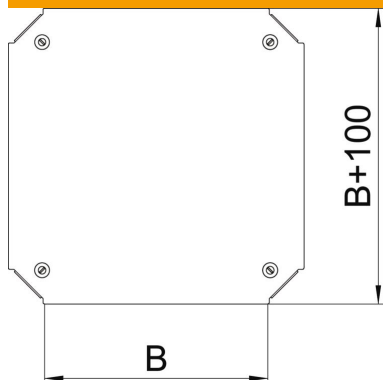

Dados originais

Ref.:	7138936
Tipo	DFKM 300 FS
Designação 1	Tampa para cruzeta
Designação 2	para RKM 300
Fabricante	OBO
Dimensão	B=300mm
Material	Aço
Superfície	galvanizado pelo método Sendzimir
Norma de superfície	DIN EN 10346
Menor unidade de venda	1
Unidade de quantidade	Unidade
Peso	129,3 kg
Unidade de peso	kg/100 un.

Ficha técnica

Tampa para cruzeta Magic FS

Ref.: 7138936

Dimensões

Largura	300 mm
Largura	12 in
Medida B	300 mm

Dados técnicos

Tipo de fixação	Ferrolho
Apropriada para caminho de cabos tipo escada	sim
Apropriada para caminho de cabos em chapa	sim
Espessura do material	1,25 mm
Aço inoxidável, decapado	não