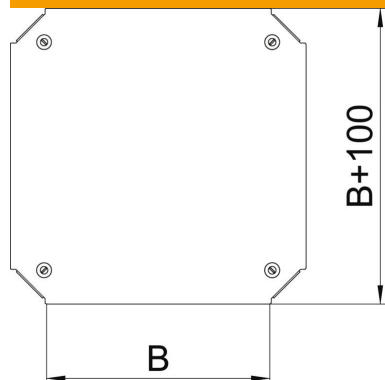

Dados originais

Ref.:	7138934
Tipo	DFKM 200 FS
Designação 1	Tampa para cruzeta
Designação 2	para RKM 200
Fabricante	OBO
Dimensão	B=200mm
Material	Aço
Superfície	galvanizado pelo método Sendzimir
Norma de superfície	DIN EN 10346
Menor unidade de venda	1
Unidade de quantidade	Unidade
Peso	75 kg
Unidade de peso	kg/100 un.

Ficha técnica

Tampa para cruzeta Magic FS

Ref.:: 7138934

Dimensões

Largura	200 mm
Largura	8 in
Medida B	200 mm

Dados técnicos

Tipo de fixação	Ferrolho
Apropriada para caminho de cabos tipo escada	sim
Apropriada para caminho de cabos em chapa	sim
Espessura do material	1,25 mm
Aço inoxidável, decapado	não