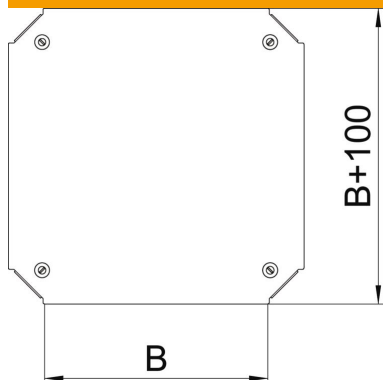

Dados originais

Ref.:	7138974
Tipo	DFKM 200 DD
Designação 1	Tampa para cruzeta
Designação 2	para RKM 200
Fabricante	OBO
Dimensão	B=200mm
Material	Aço
Superfície	galvanização contínua Zinco/Alumínio, Double Dip
Norma de superfície	DIN EN 10346
Menor unidade de venda	1
Unidade de quantidade	Unidade
Peso	75 kg
Unidade de peso	kg/100 un.

Ficha técnica

Tampa para cruzeta Magic DD

Ref.:: 7138974

Dimensões

Largura	200 mm
Largura	8 in
Medida B	200 mm

Dados técnicos

Tipo de fixação	Ferrolho
Apropriada para caminho de cabos tipo escada	sim
Apropriada para caminho de cabos em chapa	sim
Espessura do material	1,25 mm
Aço inoxidável, decapado	não