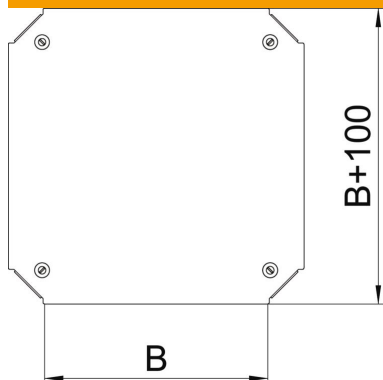

### Dados originais

Ref.:	7138932
Tipo	DFKM 150 FS
Designação 1	Tampa para cruzeta
Designação 2	para RKM 150
Fabricante	OBO
Dimensão	B=150mm
Material	Aço
Superfície	galvanizado pelo método Sendzimir
Norma de superfície	DIN EN 10346
Menor unidade de venda	1
Unidade de quantidade	Unidade
Peso	53,7 kg
Unidade de peso	kg/100 un.

### Dimensões

Largura	150 mm
Largura	6 in
Medida B	150 mm