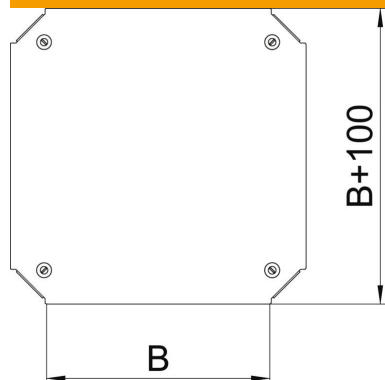

Dados originais

Ref.:	7138930
Tipo	DFKM 100 FS
Designação 1	Tampa para cruzeta
Designação 2	para RKM 100
Fabricante	OBO
Dimensão	B=100mm
Material	Aço
Superfície	galvanizado pelo método Sendzimir
Norma de superfície	DIN EN 10346
Menor unidade de venda	1
Unidade de quantidade	Unidade
Peso	36,3 kg
Unidade de peso	kg/100 un.

Ficha técnica

Tampa para cruzeta Magic FS

Ref.:: 7138930

Dimensões

Largura	100 mm
Largura	4 in
Medida B	100 mm

Dados técnicos

Tipo de fixação	Ferrolho
Apropriada para caminho de cabos tipo escada	sim
Apropriada para caminho de cabos em chapa	sim
Espessura do material	1,25 mm
Aço inoxidável, decapado	não