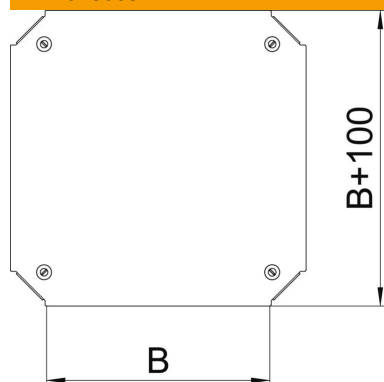

Dados originais

Ref.:	7138970
Tipo	DFKM 100 DD
Designação 1	Tampa para cruzeta
Designação 2	para RKM 100
Fabricante	OBO
Dimensão	B=100mm
Material	Aço
Superfície	galvanização contínua Zinco/Alumínio, Double Dip
Norma de superfície	DIN EN 10346
Menor unidade de venda	1
Unidade de quantidade	Unidade
Peso	36,3 kg
Unidade de peso	kg/100 un.

Ficha técnica

Tampa para cruzeta Magic DD

Ref.:: 7138970

Dimensões

Largura	100 mm
Largura	4 in
Medida B	100 mm

Dados técnicos

Tipo de fixação	Ferrolho
Apropriada para caminho de cabos tipo escada	sim
Apropriada para caminho de cabos em chapa	sim
Espessura do material	1,25 mm
Aço inoxidável, decapado	não