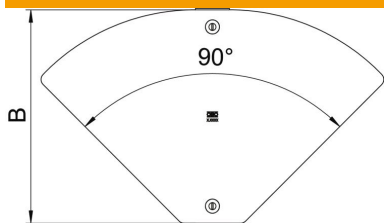

### Dados originais

Ref.:	6040770
Tipo	DFBMV 500 FS
Designação 1	Tampa ângulo variável Magic
Designação 2	0 a 90°, para RBMV
Fabricante	OBO
Dimensão	504x767
Material	Aço
Superfície	galvanizado pelo método Sendzimir
Norma de superfície	DIN EN 10346
Menor unidade de venda	1
Unidade de quantidade	Unidade
Peso	244,5 kg
Unidade de peso	kg/100 un.

### Dimensões

Largura	500 mm
Largura	20 in
Espessura das chapas	0,05 in
Espessura das chapas	1,25 mm
Medida B	500 mm