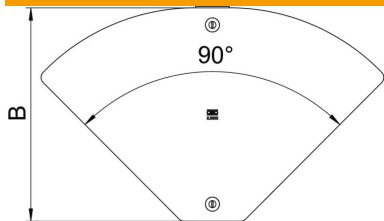

### Dados originais

Ref.:	6040766
Tipo	DFBMV 300 FS
Designação 1	Tampa ângulo variável Magic
Designação 2	0 a 90°, para RBMV
Fabricante	OBO
Dimensão	304x484
Material	Aço
Superfície	galvanizado pelo método Sendzimir
Norma de superfície	DIN EN 10346
Menor unidade de venda	1
Unidade de quantidade	Unidade
Peso	81,2 kg
Unidade de peso	kg/100 un.

### Dimensões

Largura	300 mm
Largura	12 in
Espessura das chapas	0,04 in
Espessura das chapas	1 mm
Medida B	300 mm