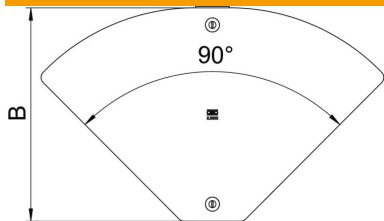

### Dados originais

Ref.:	6040762
Tipo	DFBMV 150 FS
Designação 1	Tampa ângulo variável Magic
Designação 2	0 a 90°, para RBMV
Fabricante	OBO
Dimensão	154x272
Material	Aço
Superfície	galvanizado pelo método Sendzimir
Norma de superfície	DIN EN 10346
Menor unidade de venda	1
Unidade de quantidade	Unidade
Peso	28,5 kg
Unidade de peso	kg/100 un.

### Dimensões

Largura	150 mm
Largura	6 in
Espessura das chapas	0,04 in
Espessura das chapas	1 mm
Medida B	150 mm