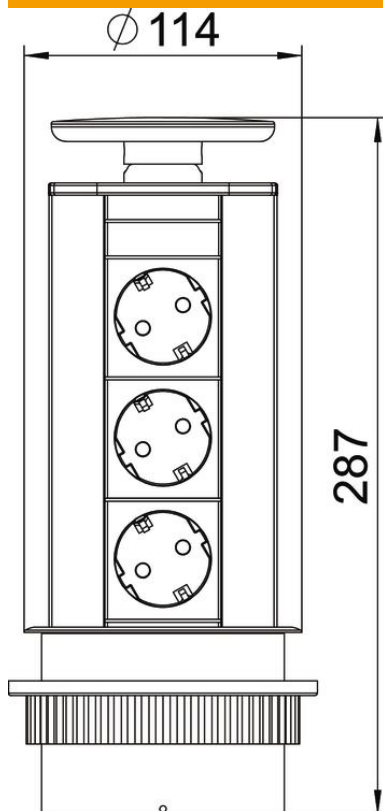

#### Equipamento:

- duas tomadas pretas de energia com direção de encaixe 60°, incl. cabo de 3,0 m com ficha macho de saída lateral CEE 7/7.

Nota: para utilizar em tampos com espessura máxima de 50 mm. A Deskbox pronta a ligar, tipo DBV, foi especialmente concebida para o fornecimento direto dos locais de trabalho com ligações de energia, comunicação e transmissão de dados.

### Dados originais

Ref.:	6116866
Tipo	DBV-A3E D3S
Designação 1	Deskbox, retrátil
Designação 2	para montagem em mesas
Fabricante	OBO
Cor	alumínio
Material	Alumínio
Superfície	anodizado
Norma de superfície	
Menor unidade de venda	1
Unidade de quantidade	Unidade
Peso	106,23 kg
Unidade de peso	kg/100 un.

### Dimensões

Comprimento 287 mm

### Dados técnicos

Número de ligações áudio	0
Número de ligações CAT 5	0
Número de ligações CAT 5E	0
Número de ligações CAT 6	0
Número de ligações USB	0
Número de ligações VGA	0
Número de ligações HDMI	0
Número de tomadas SCHUKO	3
Versão	Tampa em aço inoxidável
Versão	Montagem
Extraível	sim
Forma	redondo
Elevável	não
Comprimento da linha adutora	3 m
Proteção contra sobretensões	não