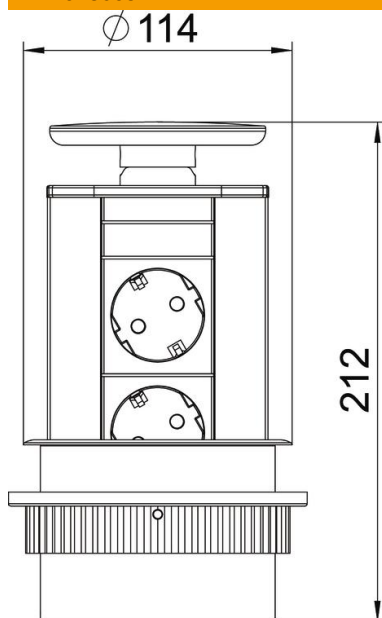

Ficha técnica

Deskbox DBV, 2 Tomadas

Ref.: 6116858

Deskbox retrátil com cabo de ligação para a instalação fixa em mesa, fixação em plástico, pintada conforme a versão. Instalação através de uma abertura de montagem no tampo da mesa (Ø102 mm).

Equipamento:

- duas tomadas pretas de energia com direção de encaixe 60°, incl. cabo de 3,0 m com ficha macho de saída lateral CEE 7/7.

Nota: para utilizar em tampos com espessura máxima de 50 mm.
A Deskbox pronta a ligar, tipo DBV, foi especialmente concebida para o fornecimento direto dos locais de trabalho com ligações de energia, comunicação e transmissão de dados.

| | |
|-----|-----------|
| Alu | Alumínio |
| EL | anodizado |

Dados originais

| | |
|------------------------|------------------------|
| Ref.: | 6116858 |
| Tipo | DBV-A3E D2S |
| Designação 1 | Deskbox, retrátil |
| Designação 2 | para montagem em mesas |
| Fabricante | OBO |
| Cor | alumínio |
| Material | Alumínio |
| Superfície | anodizado |
| Norma de superfície | |
| Menor unidade de venda | 1 |
| Unidade de quantidade | Unidade |
| Peso | 99,23 kg |
| Unidade de peso | kg/100 un. |

Ficha técnica

Deskbox DBV, 2 Tomadas

Ref.:: 6116858

Dimensões

Comprimento 212 mm

Dados técnicos

| | |
|------------------------------|-------------------------|
| Número de ligações áudio | 0 |
| Número de ligações CAT 5 | 0 |
| Número de ligações CAT 5E | 0 |
| Número de ligações CAT 6 | 0 |
| Número de ligações USB | 0 |
| Número de ligações VGA | 0 |
| Número de ligações HDMI | 0 |
| Número de tomadas SCHUKO | 2 |
| Versão | Tampa em aço inoxidável |
| Versão | Montagem |
| Extraível | sim |
| Forma | redondo |
| Elevável | não |
| Comprimento da linha adutora | 3 m |
| Proteção contra sobretensões | não |