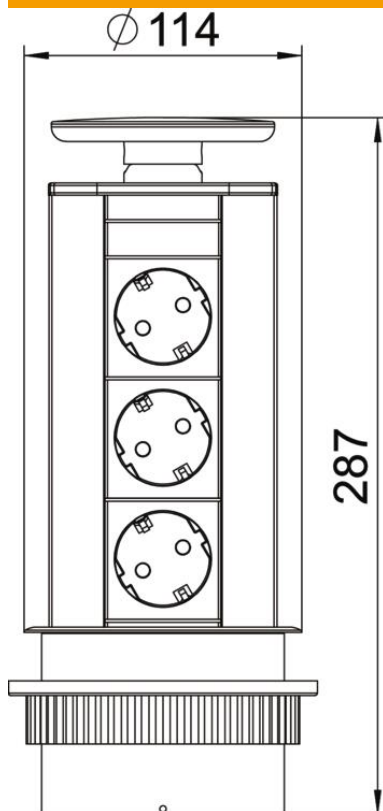

Ficha técnica

Deskbox DBV, 3 Tomadas

Ref.: 6116862

Deskbox retrátil com cabo de ligação para a instalação fixa em mesa, fixação em plástico, pintada conforme a versão. Instalação através de uma abertura de montagem no tampo da mesa (Ø102 mm).

Equipamento:

- duas tomadas pretas de energia com direção de encaixe 60°, incl. cabo de 3,0 m com ficha macho de saída lateral CEE 7/7.

Nota: para utilizar em tampos com espessura máxima de 50 mm. A Deskbox pronta a ligar, tipo DBV, foi especialmente concebida para o fornecimento direto dos locais de trabalho com ligações de energia, comunicação e transmissão de dados.

Alu Alumínio

EL anodizado

Dados originais

Ref.:	6116862
Tipo	DBV-A3A D3S
Designação 1	Deskbox, retrátil
Designação 2	para montagem em mesas
Fabricante	OBO
Cor	alumínio
Material	Alumínio
Superfície	anodizado
Norma de superfície	
Menor unidade de venda	1
Unidade de quantidade	Unidade
Peso	98,23 kg
Unidade de peso	kg/100 un.

Ficha técnica

Deskbox DBV, 3 Tomadas

Ref.: 6116862

Dimensões

Comprimento 287 mm

Dados técnicos

Número de ligações áudio	0
Número de ligações CAT 5	0
Número de ligações CAT 5E	0
Número de ligações CAT 6	0
Número de ligações USB	0
Número de ligações VGA	0
Número de ligações HDMI	0
Número de tomadas SCHUKO	3
Versão	Tampa lacada a prateado
Versão	Montagem
Extraível	sim
Forma	redondo
Elevável	não
Comprimento da linha adutora	3 m
Proteção contra sobretensões	não