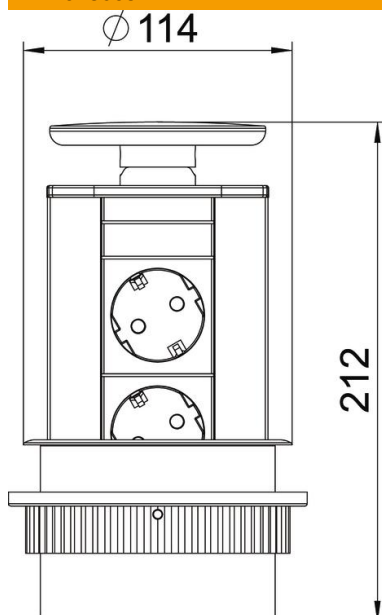

Ficha técnica

Deskbox DBV, 2 Tomadas

Ref.: 6116854

Deskbox retrátil com cabo de ligação para a instalação fixa em mesa, fixação em plástico, pintada conforme a versão. Instalação através de uma abertura de montagem no tampo da mesa (Ø102 mm).

Equipamento:

- duas tomadas pretas de energia com direção de encaixe 60°, incl. cabo de 3,0 m com ficha macho de saída lateral CEE 7/7.

Nota: para utilizar em tampos com espessura máxima de 50 mm.
A Deskbox pronta a ligar, tipo DBV, foi especialmente concebida para o fornecimento direto dos locais de trabalho com ligações de energia, comunicação e transmissão de dados.

Alu	Alumínio
EL	anodizado

Dados originais

Ref.:	6116854
Tipo	DBV-A3A D2S
Designação 1	Deskbox, retrátil
Designação 2	para montagem em mesas
Fabricante	OBO
Cor	alumínio
Material	Alumínio
Superfície	anodizado
Norma de superfície	
Menor unidade de venda	1
Unidade de quantidade	Unidade
Peso	93,23 kg
Unidade de peso	kg/100 un.

Ficha técnica

Deskbox DBV, 2 Tomadas

Ref.:: 6116854

Dimensões

Comprimento 212 mm

Dados técnicos

Número de ligações áudio	0
Número de ligações CAT 5	0
Número de ligações CAT 5E	0
Número de ligações CAT 6	0
Número de ligações USB	0
Número de ligações VGA	0
Número de ligações HDMI	0
Número de tomadas SCHUKO	2
Versão	Tampa lacada a prateado
Versão	Montagem
Extraível	sim
Forma	redondo
Elevável	não
Comprimento da linha adutora	3 m
Proteção contra sobretensões	não