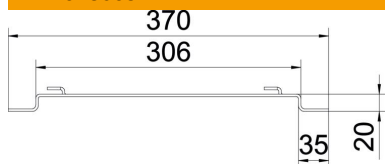

### Dados originais

Ref.:	6015672
Tipo	DBLG 20 300 FT
Designação 1	Distanciador
Designação 2	para caminho de cabos em varão
Fabricante	OBO
Dimensão	B300mm
Material	Aço
Superfície	Galvanizado por imersão a quente após maquinação
Norma de superfície	DIN EN ISO 1461
Menor unidade de venda	20
Unidade de quantidade	Unidade
Peso	38,8 kg
Unidade de peso	kg/100 un.

### Dimensões

Altura	20 mm
Altura	0,79 in
Medida A	40 mm
Medida B	306 mm
Medida L	370 mm