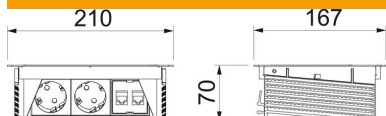

Nota: para utilização em placas de mesa com espessura até 50 mm.

A Deskbox pronta a ligar, tipo DBK, foi especialmente concebida para o fornecimento direto nos locais de trabalho com ligações de energia, comunicação e transmissão de dados.

### Dados originais

Ref.:	6116802
Tipo	DBK2-D3 D2S2K
Designação 1	Deskbox, oscilante
Designação 2	para montagem embutida em mesa
Fabricante	OBO
Dimensão	210x167x68
Material	Aço inoxidável, livre de ferrugem 1.4301
Menor unidade de venda	1
Unidade de quantidade	Unidade
Peso	178,8 kg
Unidade de peso	kg/100 un.

### Dimensões

Comprimento	210 mm
Largura	167 mm