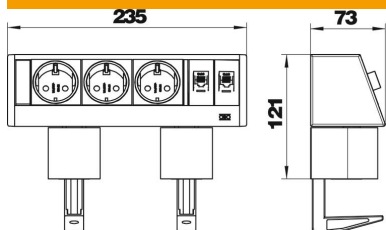

# Ficha técnica

Deskbox DB, com patilha de fixação, 3 tomadas, 2 x RJ45  
cat. 6  
Ref.: 6116942

Deskbox com cabo de ligação, com duas patilhas de fixação para mesas com espessuras de 8 até 40 mm, saída de cabo a partir do lado inferior no perfil.

#### Equipamento:

- duas tomadas pretas de energia com direção de encaixe 0°, incl. cabo de 3,0 m com ficha macho de saída lateral CEE 7/7.

- dois conectores de dados RJ45, interconectados 1:1, cat.6 blindados.  
A Deskbox pronta a ligar, tipo DB, foi especialmente concebida para o fornecimento directo dos locais de trabalho com ligações de energia, comunicação e transmissão de dados.

## Dimensões

Comprimento	235 mm
Largura	73 mm
Altura	121 mm