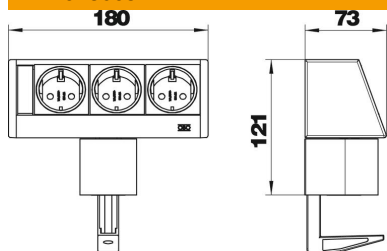

### Dados originais

Ref.:	6116936
Tipo	DB-1B3 D3S
Designação 1	Deskbox, pré-equipada
Designação 2	com patilha de fixação
Fabricante	OBO
Cor	alumínio
Material	Alumínio
Menor unidade de venda	1
Unidade de quantidade	Unidade
Peso	102 kg
Unidade de peso	kg/100 un.

## Dimensões

Comprimento	180 mm
Largura	73 mm
Altura	121 mm

## Dados técnicos

Número de ligações áudio	0
Número de ligações CAT 5	0
Número de ligações CAT 5E	0
Número de ligações CAT 6	0
Número de ligações USB	0
Número de ligações VGA	0
Número de ligações HDMI	0
Número de tomadas SCHUKO	3
Versão	Caixa anodizada a prateado
Versão	Montagem
Extraível	não
Forma	retangular
Elevável	não
Comprimento da linha adutora	3 m
Proteção contra sobretensões	não