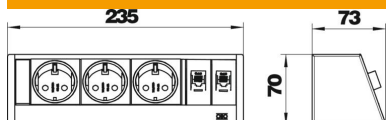

Equipamento:

- duas tomadas pretas de energia com direção de encaixe 0°, incl. cabo de 3,0 m com ficha macho de saída lateral CEE 7/7.

- dois conectores de dados RJ45, interconectados 1:1, cat.6 blindados.
A Deskbox pronta a ligar, tipo DB, foi especialmente concebida para o fornecimento directo dos locais de trabalho com ligações de energia, comunicação e transmissão de dados.

Alu Alumínio

Dados originais

| | |
|------------------------|-------------------------|
| Ref.: | 6116945 |
| Tipo | DB-0B3 D3S2K |
| Designação 1 | Deskbox, pré-equipada |
| Designação 2 | sem material de fixação |
| Fabricante | OBO |
| Cor | alumínio |
| Material | Alumínio |
| Menor unidade de venda | 1 |
| Unidade de quantidade | Unidade |
| Peso | 85,7 kg |
| Unidade de peso | kg/100 un. |

Dimensões

| | |
|-------------|--------|
| Comprimento | 235 mm |
| Largura | 73 mm |
| Altura | 70 mm |

Ficha técnica

Deskbox DB, sem material de fixação, 3 tomadas, 2 x RJ45
cat. 6
Ref.:: 6116945

Dados técnicos