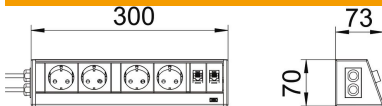

Equipamento:

- duas tomadas pretas de energia com direção de encaixe 0°, incl. cabo de 3,0 m com ficha macho de saída lateral CEE 7/7, saída de cabos no lado esquerdo da cobertura da caixa.

- duas tomadas vermelhas de energia com direção de encaixe 0°, incl. cabo de 3,0 m com ficha macho de saída lateral CEE 7/7, saída de cabos no lado esquerdo da cobertura da caixa.

- dois conectores de dados RJ45, interconectados 1:1, cat.6 blindados, saída de cabos no lado direito da cobertura da caixa.

A Deskbox pronta a ligar, tipo DB, foi especialmente concebida para o fornecimento directo dos locais de trabalho com ligações de energia, comunicação e transmissão de dados.

Dimensões

Comprimento	300 mm
Largura	73 mm
Altura	70 mm

Ficha técnica

Deskbox DB, posicionamento livre, 2+2 tomadas, 2 x RJ45
cat. 6
Ref.:: 6116918

Dados técnicos

Número de ligações áudio	0
Número de ligações CAT 5	0
Número de ligações CAT 5E	0
Número de ligações CAT 6	2
Número de ligações USB	0
Número de ligações VGA	0
Número de ligações HDMI	0
Número de tomadas SCHUKO	4
Versão	Caixa anodizada a prateado
Versão	Montagem
Extraível	não
Forma	retangular
Elevável	não
Comprimento da linha adutora	3 m
Proteção contra sobretensões	não