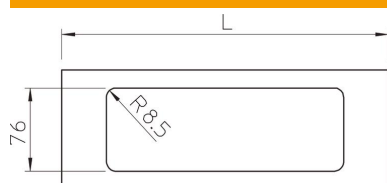

Ficha técnica

Tampa para caixa de aparelhagem tripla para calhas WDK,
altura da calha 150 mm

Ref.: 6194206

Secção do espelho triplo para a montagem de aparelhos em calhas WDK.

PVC Policloreto de vinilo

Dados originais

Ref.:	6194206
Tipo	D2-3 150RW
Designação 1	Tampa
Designação 2	para aparelhagem tripla
Fabricante	OBO
Dimensão	150x300mm
Cor	branco puro; RAL 9010
Material	Policloreto de vinilo
Menor unidade de venda	10
Unidade de quantidade	Unidade
Peso	9,5 kg
Unidade de peso	kg/100 un.

Dimensões

Comprimento	300 mm
Largura	150 mm
Altura	15 mm

Ficha técnica

Tampa para caixa de aparelhagem tripla para calhas WDK,
altura da calha 150 mm

Ref.:: 6194206

Dados técnicos

Funktionsgaranti	não
Livre de halogéneos	não
Grau de proteção	IP 30
Grau de proteção código IK	IK04
Gama de temperaturas de aplicação máx.	60 °C
Gama de temperaturas de aplicação mín.	-5 °C