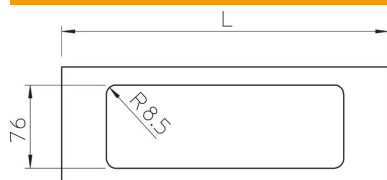

Ficha técnica

Tampa para caixa de aparelhagem tripla para calhas WDK,
altura da calha 130 mm

Ref.: 6194192

Secção do espelho triplo para a montagem de aparelhos em calhas WDK.

PVC Policloreto de vinilo

Dados originais

Ref.:	6194192
Tipo	D2-3 130RW
Designação 1	Tampa
Designação 2	para aparelhagem tripla
Fabricante	OBO
Dimensão	130x300mm
Cor	branco puro; RAL 9010
Material	Policloreto de vinilo
Menor unidade de venda	1
Unidade de quantidade	Unidade
Peso	6,2 kg
Unidade de peso	kg/100 un.

Dimensões

Comprimento	300 mm
Largura	130 mm
Altura	14 mm

Ficha técnica

Tampa para caixa de aparelhagem tripla para calhas WDK,
altura da calha 130 mm

Ref.:: 6194192

Dados técnicos

Funktionsgaranti	não
Livre de halogéneos	não
Grau de proteção	IP 30
Grau de proteção código IK	IK04
Gama de temperaturas de aplicação máx.	60 °C
Gama de temperaturas de aplicação mín.	-5 °C