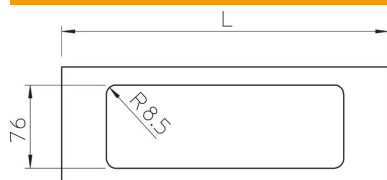

# Ficha técnica

Tampa para caixa de aparelhagem tripla para calhas WDK,  
altura da calha 110 mm

Ref.:: 6194184

Secção do espelho triplo para a montagem de aparelhos em calhas WDK.

**PVC** Policloreto de vinilo

## Dados originais

Ref.:	6194184
Tipo	D2-3 110RW
Designação 1	Tampa
Designação 2	para aparelhagem tripla
Fabricante	OBO
Dimensão	110x300mm
Cor	branco puro; RAL 9010
Material	Policloreto de vinilo
Menor unidade de venda	1
Unidade de quantidade	Unidade
Peso	5 kg
Unidade de peso	kg/100 un.

## Dimensões

Comprimento	300 mm
Largura	109 mm
Altura	14 mm