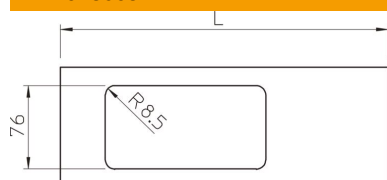

# Ficha técnica

Tampa para caixa de aparelhagem dupla para calhas WDK,  
altura da calha 150 mm

Ref.: 6194125

Secção do espelho duplo para a montagem de aparelhos em calhas WDK.

**PVC** Policloreto de vinilo

## Dados originais

Ref.:	6194125
Tipo	D2-2 150RW
Designação 1	Tampa
Designação 2	para aparelhagem dupla
Fabricante	OBO
Dimensão	150x300mm
Cor	branco puro; RAL 9010
Material	Policloreto de vinilo
Menor unidade de venda	1
Unidade de quantidade	Unidade
Peso	9 kg
Unidade de peso	kg/100 un.

## Dimensões

Comprimento	300 mm
Largura	150 mm
Altura	15 mm