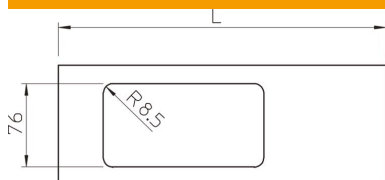

# Ficha técnica

Tampa para caixa de aparelhagem dupla para calhas WDK,  
altura da calha 130 mm

Ref.: 6194117

Secção do espelho duplo para a montagem de aparelhos em calhas WDK.

**PVC** Policloreto de vinilo

## Dados originais

Ref.:	6194117
Tipo	D2-2 130RW
Designação 1	Tampa
Designação 2	para aparelhagem dupla
Fabricante	OBO
Dimensão	130x300mm
Cor	branco puro; RAL 9010
Material	Policloreto de vinilo
Menor unidade de venda	1
Unidade de quantidade	Unidade
Peso	7,5 kg
Unidade de peso	kg/100 un.

## Dimensões

Comprimento	300 mm
Largura	130 mm
Altura	14 mm