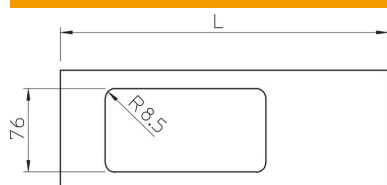

Ficha técnica

Tampa para caixa de aparelhagem dupla para calhas WDK,
altura da calha 110 mm

Ref.: 6194109

Secção do espelho duplo para a montagem de aparelhos em calhas WDK.

PVC Policloreto de vinilo

Dados originais

Ref.:	6194109
Tipo	D2-2 110RW
Designação 1	Tampa
Designação 2	para aparelhagem dupla
Fabricante	OBO
Dimensão	110x300mm
Cor	branco puro; RAL 9010
Material	Policloreto de vinilo
Menor unidade de venda	1
Unidade de quantidade	Unidade
Peso	6,5 kg
Unidade de peso	kg/100 un.

Dimensões

Comprimento	300 mm
Largura	108 mm
Altura	14 mm

Ficha técnica

Tampa para caixa de aparelhagem dupla para calhas WDK,
altura da calha 110 mm

Ref.: 6194109

Dados técnicos

Funktionsgaranti	não
Livre de halogéneos	não
Grau de proteção	IP 30
Grau de proteção código IK	IK04
Gama de temperaturas de aplicação máx.	60 °C
Gama de temperaturas de aplicação mín.	-5 °C