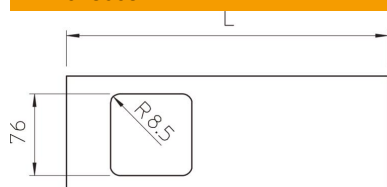

Ficha técnica

Tampa para caixa de aparelhagem simples para calhas WDK, altura da calha 170 mm

Ref.: 6194060

Secção do espelho simples para a montagem de aparelhos em calhas WDK.

PVC Policloreto de vinilo

Dados originais

Ref.:	6194060
Tipo	D2-1 170RW
Designação 1	Tampa
Designação 2	para aparelhagem simples
Fabricante	OBO
Dimensão	170x300mm
Cor	branco puro; RAL 9010
Material	Policloreto de vinilo
Menor unidade de venda	1
Unidade de quantidade	Unidade
Peso	13,4 kg
Unidade de peso	kg/100 un.

Dimensões

Comprimento	300 mm
Largura	170 mm
Altura	14 mm

Ficha técnica

Tampa para caixa de aparelhagem simples para calhas WDK, altura da calha 170 mm

Ref.:: 6194060

Dados técnicos

Funktionsgaranti	não
Livre de halogéneos	não
Grau de proteção	IP 30
Grau de proteção código IK	IK04
Gama de temperaturas de aplicação máx.	60 °C
Gama de temperaturas de aplicação mín.	-5 °C