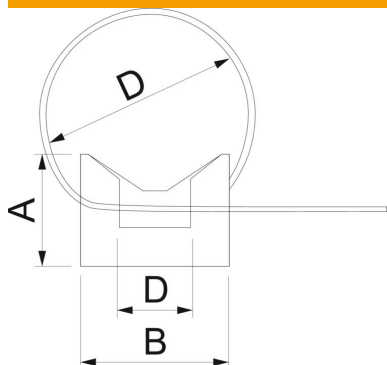

Ficha técnica

Abraçadeira com fivela CTC

Ref.: 2332794

Abraçadeira com fivela para montagem fácil e rápida dos diferentes cabos, conjuntos de cabos e tubos.

- * Aplicável universalmente a cabos e tubos
- * Fixação por meio de tapite Ø 5 mm e Ø 6 mm
- * Feixe máx. até 63 mm
- * Livre de halogéneo
- * Certificação UL.

Abraçadeira com fivela para montagem fácil e rápida dos diferentes cabos, conjuntos de cabos e tubos.

PA Poliamida

Dados originais

Ref.:	2332794
Tipo	CTC 7,5x280 LGR
Designação 1	Abraçadeira com fivela
Fabricante	OBO
Dimensão	7,5x280mm
Cor	cinzento claro; RAL 7035
Material	Poliamida
Menor unidade de venda	100
Unidade de quantidade	Unidade
Peso	0,9 kg
Unidade de peso	kg/100 un.

Ficha técnica

Abraçadeira com fivela CTC

Ref.:: 2332794

Dimensões

Comprimento	281 mm
Largura	7,5 mm
Altura	1,5 mm

Dados técnicos

Fecho de fita	Lingueta/saliência em plástico
Área de inscrição	sem
Livre de halogéneos	sim
Máx. Diâmetro do conjunto	63 mm
Carga admissível	0,36 kN
Temperatura de montagem máx.	35 °C
Temperatura de montagem_mín.	-15 °C
Refletor	não
Gama de temperaturas de aplicação máx.	85 °C
Gama de temperaturas de aplicação mín.	-40 °C
Transparente	não
Resistência à tração	360 N