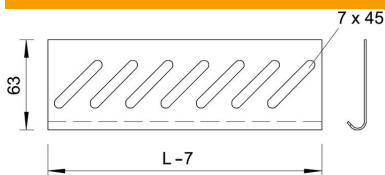

Ficha técnica

Placa de fundo A4

Ref.: 7084151

Para o reforço da base nas extremidades e como protecção dos cabos.
Para a fixação, encomendar os parafusos do tipo FR5B M6x12 separadamente.

A4	Aço inoxidável 1.4571
2B	brilhante, pós-tratamento

Dados originais

Ref.:	7084151
Tipo	BEB 600 A4
Designação 1	Placa de fundo
Designação 2	para caminho de cabos em chapa
Fabricante	OBO
Dimensão	B600mm
Material	Aço inoxidável 1.4571
Superfície	brilhante, pós-tratamento
Norma de superfície	
Menor unidade de venda	1
Unidade de quantidade	Unidade
Peso	28,4 kg
Unidade de peso	kg/100 un.

Dimensões

Largura	600 mm
Altura	35 mm
Medida B	600 mm

Dados técnicos

Funktionsgaranti	não
Aço inoxidável, decapado	não
Versão para grandes cargas	não