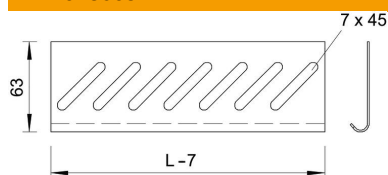

## Placa de fundo A4

Ref.:: 7084149

Para o reforço da base nas extremidades e como protecção dos cabos.  
Para a fixação, encomendar os parafusos do tipo FR5B M6x12 separadamente.

<b>A4</b>	Aço inoxidável 1.4571
<b>2B</b>	brilhante, pós-tratamento

### Dados originais

Ref.:	7084149
Tipo	BEB 500 A4
Designação 1	Placa de fundo
Designação 2	para caminho de cabos em chapa
Fabricante	OBO
Dimensão	B500mm
Material	Aço inoxidável 1.4571
Superfície	brilhante, pós-tratamento
Norma de superfície	
Menor unidade de venda	1
Unidade de quantidade	Unidade
Peso	23,7 kg
Unidade de peso	kg/100 un.

### Dimensões

Largura	500 mm
Altura	35 mm
Medida B	500 mm