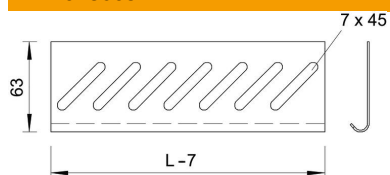

Ficha técnica

Placa de fundo A4

Ref.: 7084147

Para o reforço da base nas extremidades e como protecção dos cabos.
Para a fixação, encomendar os parafusos do tipo FR5B M6x12 separadamente.

A4	Aço inoxidável 1.4571
2B	brilhante, pós-tratamento

Dados originais

Ref.:	7084147
Tipo	BEB 400 A4
Designação 1	Placa de fundo
Designação 2	para caminho de cabos em chapa
Fabricante	OBO
Dimensão	B400mm
Material	Aço inoxidável 1.4571
Superfície	brilhante, pós-tratamento
Norma de superfície	
Menor unidade de venda	1
Unidade de quantidade	Unidade
Peso	18,9 kg
Unidade de peso	kg/100 un.

Dimensões

Largura	400 mm
Altura	35 mm
Medida B	400 mm

Dados técnicos

Funktionsgaranti	não
Aço inoxidável, decapado	não
Versão para grandes cargas	não