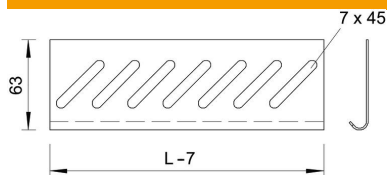

Ficha técnica

Placa de fundo A4

Ref.:: 7084145

Para o reforço da base nas extremidades e como protecção dos cabos.
Para a fixação, encomendar os parafusos do tipo FR5B M6x12 separadamente.

| | |
|-----------|---------------------------|
| A4 | Aço inoxidável 1.4571 |
| 2B | brilhante, pós-tratamento |

Dados originais

| | |
|------------------------|--------------------------------|
| Ref.: | 7084145 |
| Tipo | BEB 300 A4 |
| Designação 1 | Placa de fundo |
| Designação 2 | para caminho de cabos em chapa |
| Fabricante | OBO |
| Dimensão | B300mm |
| Material | Aço inoxidável 1.4571 |
| Superfície | brilhante, pós-tratamento |
| Norma de superfície | |
| Menor unidade de venda | 1 |
| Unidade de quantidade | Unidade |
| Peso | 14,1 kg |
| Unidade de peso | kg/100 un. |

Dimensões

| | |
|----------|--------|
| Largura | 300 mm |
| Altura | 35 mm |
| Medida B | 300 mm |

Dados técnicos

| | |
|----------------------------|-----|
| Funktionsgaranti | não |
| Aço inoxidável, decapado | não |
| Versão para grandes cargas | não |