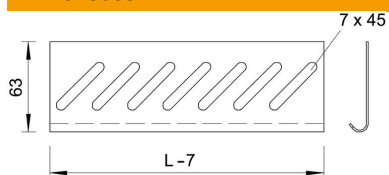

Ficha técnica

Placa de fundo A4

Ref.: 7084143

Para o reforço da base nas extremidades e como protecção dos cabos.
Para a fixação, encomendar os parafusos do tipo FR5B M6x12 separadamente.

A4	Aço inoxidável 1.4571
2B	brilhante, pós-tratamento

Dados originais

Ref.:	7084143
Tipo	BEB 200 A4
Designação 1	Placa de fundo
Designação 2	para caminho de cabos em chapa
Fabricante	OBO
Dimensão	B200mm
Material	Aço inoxidável 1.4571
Superfície	brilhante, pós-tratamento
Norma de superfície	
Menor unidade de venda	1
Unidade de quantidade	Unidade
Peso	9,367 kg
Unidade de peso	kg/100 un.

Dimensões

Largura	200 mm
Altura	35 mm
Medida B	200 mm

Dados técnicos

Funktionsgaranti	não
Aço inoxidável, decapado	não
Versão para grandes cargas	não