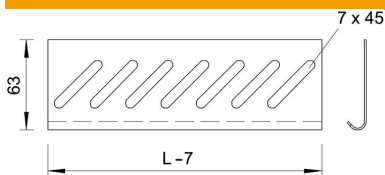

Ficha técnica

Placa de fundo A4

Ref.:: 7084141

Para o reforço da base nas extremidades e como protecção dos cabos.
Para a fixação, encomendar os parafusos do tipo FR5B M6x12 separadamente.

A4	Aço inoxidável 1.4571
2B	brilhante, pós-tratamento

Dados originais

Ref.:	7084141
Tipo	BEB 100 A4
Designação 1	Placa de fundo
Designação 2	para caminho de cabos em chapa
Fabricante	OBO
Dimensão	B100mm
Material	Aço inoxidável 1.4571
Superfície	brilhante, pós-tratamento
Norma de superfície	
Menor unidade de venda	1
Unidade de quantidade	Unidade
Peso	4,599 kg
Unidade de peso	kg/100 un.

Dimensões

Largura	100 mm
Altura	35 mm
Medida B	100 mm

Dados técnicos

Funktionsgaranti	não
Aço inoxidável, decapado	não
Versão para grandes cargas	não