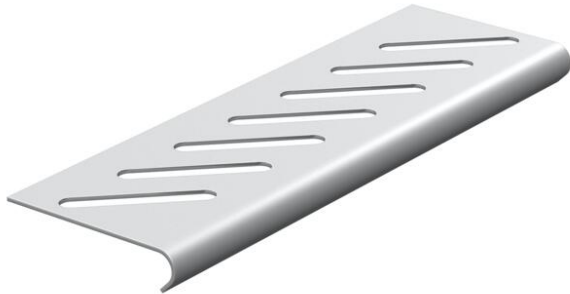

Ficha técnica

Placa de fundo A4

Ref.:: 7084141

Para o reforço da base nas extremidades e como protecção dos cabos.
Para a fixação, encomendar os parafusos do tipo FR5B M6x12 separadamente.

A4	Aço inoxidável 1.4571
2B	brilhante, pós-tratamento

Dados originais

Ref.:	7084141
Tipo	BEB 100 A4
Designação 1	Placa de fundo
Designação 2	para caminho de cabos em chapa
Fabricante	OBO
Dimensão	B100mm
Material	Aço inoxidável 1.4571
Superfície	brilhante, pós-tratamento
Norma de superfície	
Menor unidade de venda	1
Unidade de quantidade	Unidade
Peso	4,599 kg
Unidade de peso	kg/100 un.

Dimensões

Largura	100 mm
Altura	35 mm
Medida B	100 mm

Dados técnicos

Funktionsgaranti	não
Aço inoxidável, decapado	não
Versão para grandes cargas	não