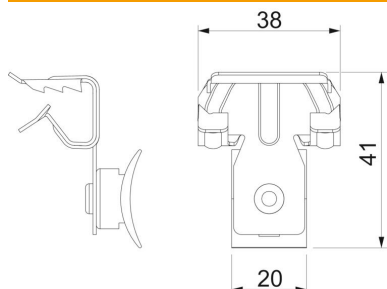

### Dados originais

Ref.:	1483649
Tipo	BCCT 8-14 L365
Designação 1	Clip de suspensão
Designação 2	com abraçadeira 365mm
Fabricante	OBO
Dimensão	8-14mm
Material	Aço
Superfície	Lamela de zinco
Norma de superfície	
Menor unidade de venda	50
Unidade de quantidade	Unidade
Peso	2,2 kg
Unidade de peso	kg/100 un.

### Dimensões

Medida A	7,5 mm
Medida B	38 mm
Medida L	41 mm

### Dados técnicos

Tipo de ligação do componente	Cabo/Tubo
Tipo de fixação	apertar
Espessura do flange F máx.	14 mm
Espessura do flange F mín.	8 mm
Comprimento da fita do cabo máx. D	365 mm
Dobradiça ajustável	não
Dobradiça	não