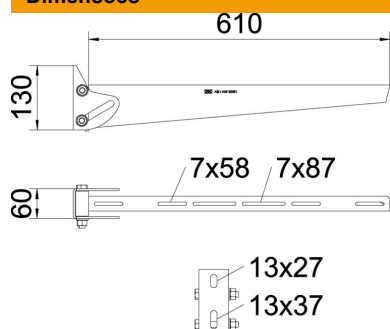

Ficha técnica

Consola mural, variável AWV FT

Ref.: 6419615

Consola mural variável para a fixação em paredes oblíquas ou arqueadas. Comprimento útil da consola, dependendo do ângulo de ajuste. O ângulo máximo de ajuste é de 30°.

St Aço

FT Galvanizado por imersão a quente após maquinação

Dados originais

Ref.:	6419615
Tipo	AWV 61 FT
Designação 1	Consola mural variável
Fabricante	OBO
Dimensão	B610mm
Material	Aço
Superfície	Galvanizado por imersão a quente após maquinação
Norma de superfície	DIN EN ISO 1461
Menor unidade de venda	1
Unidade de quantidade	Unidade
Peso	239 kg
Unidade de peso	kg/100 un.

Ficha técnica

Consola mural, variável AWW FT

Ref.: 6419615

Dimensões

Comprimento	60 mm
Largura	610 mm
Altura	130 mm
Medida A	60 mm
Medida B	610 mm
Medida H	130 mm

Dados técnicos

Versão	Consola mural
F em kN	0,9 kN
Funktionsgaranti	não
para largura máx.	90 mm
para largura mín.	60
Diâmetro do furo	13 mm
Aço inoxidável, decapado	não