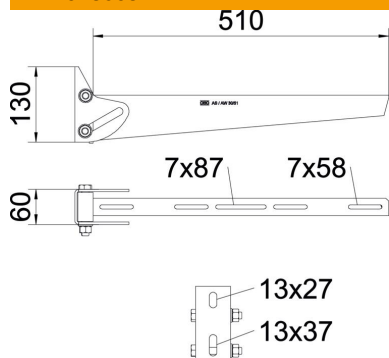

### Dados originais

Ref.:	6419593
Tipo	AWV 51 FT
Designação 1	Consola mural variável
Fabricante	OBO
Dimensão	B510mm
Material	Aço
Superfície	Galvanizado por imersão a quente após maquinação
Norma de superfície	DIN EN ISO 1461
Menor unidade de venda	1
Unidade de quantidade	Unidade
Peso	209 kg
Unidade de peso	kg/100 un.

### Dimensões

Comprimento	60 mm
Largura	510 mm
Altura	130 mm
Medida A	60 mm
Medida B	510 mm
Medida H	130 mm

### Dados técnicos

Versão	Consola mural
F em kN	0,9 kN
Funktionsgaranti	não
para largura máx.	90 mm
para largura mín.	60
Diâmetro do furo	13 mm
Aço inoxidável, decapado	não