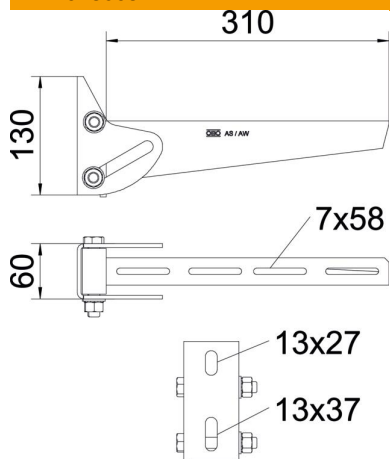

Ficha técnica

Consola mural, variável AWV FT

Ref.: 6419550

Consola mural variável para a fixação em paredes oblíquas ou arqueadas. Comprimento útil da consola, dependendo do ângulo de ajuste. O ângulo máximo de ajuste é de 30°.

St Aço

FT Galvanizado por imersão a quente após maquinação

Dados originais

Ref.:	6419550
Tipo	AWV 31 FT
Designação 1	Consola mural variável
Fabricante	OBO
Dimensão	B310mm
Material	Aço
Superfície	Galvanizado por imersão a quente após maquinação
Norma de superfície	DIN EN ISO 1461
Menor unidade de venda	1
Unidade de quantidade	Unidade
Peso	149 kg
Unidade de peso	kg/100 un.

Ficha técnica

Consola mural, variável AWW FT

Ref.:: 6419550

Dimensões

Comprimento	60 mm
Largura	310 mm
Altura	130 mm
Medida A	60 mm
Medida B	310 mm
Medida H	130 mm

Dados técnicos

Versão	Consola mural
F em kN	0,9 kN
Funktionsgaranti	não
para largura máx.	90 mm
para largura mín.	60
Diâmetro do furo	13 mm
Aço inoxidável, decapado	não