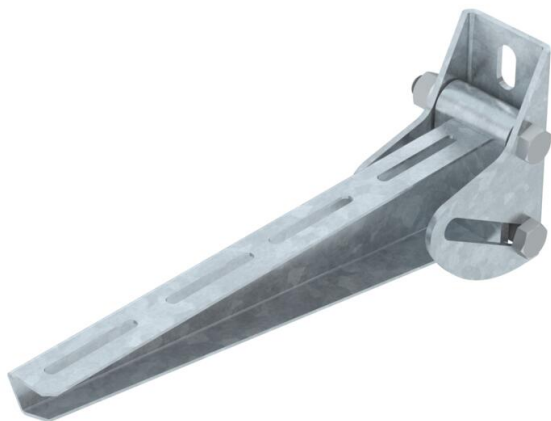

Ficha técnica

Consola mural, variável AWV FT

Ref.: 6419550

Consola mural variável para a fixação em paredes oblíquas ou arqueadas. Comprimento útil da consola, dependendo do ângulo de ajuste. O ângulo máximo de ajuste é de 30°.

St Aço

FT Galvanizado por imersão a quente após maquinação

Dados originais

Ref.:	6419550
Tipo	AWV 31 FT
Designação 1	Consola mural variável
Fabricante	OBO
Dimensão	B310mm
Material	Aço
Superfície	Galvanizado por imersão a quente após maquinação
Norma de superfície	DIN EN ISO 1461
Menor unidade de venda	1
Unidade de quantidade	Unidade
Peso	149 kg
Unidade de peso	kg/100 un.

Ficha técnica

Consola mural, variável AWW FT

Ref.:: 6419550

Dimensões

Comprimento	60 mm
Largura	310 mm
Altura	130 mm
Medida A	60 mm
Medida B	310 mm
Medida H	130 mm

Dados técnicos

Versão	Consola mural
F em kN	0,9 kN
Funktionsgaranti	não
para largura máx.	90 mm
para largura mín.	60
Diâmetro do furo	13 mm
Aço inoxidável, decapado	não