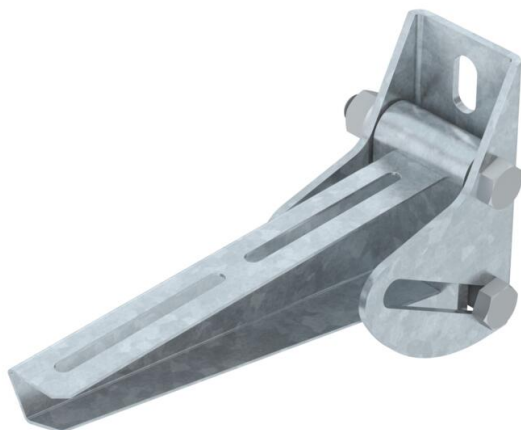

## Consola mural, variável AWV FT

Ref.: 6419534

Consola mural variável para a fixação em paredes oblíquas ou arqueadas. Comprimento útil da consola, dependendo do ângulo de ajuste. O ângulo máximo de ajuste é de 30°.

**St** Aço

**FT** Galvanizado por imersão a quente após maquinação

### Dados originais

Ref.:	6419534
Tipo	AWV 21 FT
Designação 1	Consola mural variável
Fabricante	OBO
Dimensão	B210mm
Material	Aço
Superfície	Galvanizado por imersão a quente após maquinação
Norma de superfície	DIN EN ISO 1461
Menor unidade de venda	1
Unidade de quantidade	Unidade
Peso	129 kg
Unidade de peso	kg/100 un.

### Dimensões

Comprimento	60 mm
Largura	210 mm
Altura	130 mm
Medida A	60 mm
Medida B	210 mm
Medida H	130 mm