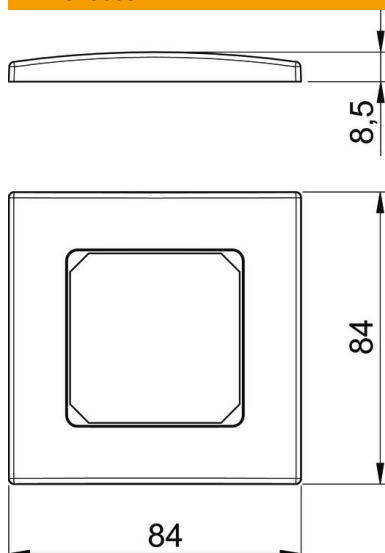

Ficha técnica

Espelho AR50, para caixa de aparelhagem 71GD6/11, simples

Ref.: 6119392

Espelho de encaixe frontal para aparelhagem de 50 mm, simples, sem campo de inscrição, para instalação de aparelhos na horizontal e na vertical para montagem em caixas de aparelhagem 71GD6, 71GD11 ou em suportes de montagem 71MTD.

Para instalação de calhas técnicas Rapid 80 e colunas de distribuição ISS.

PC Policarbonato

Dados originais

Ref.:	6119392
Tipo	AR50-F1 RW
Designação 1	Espelho
Designação 2	50mm encaixe frontal, simples
Fabricante	OBO
Dimensão	84x84mm
Cor	branco puro; RAL 9010
Material	Policarbonato
Menor unidade de venda	1
Unidade de quantidade	Unidade
Peso	1,62 kg
Unidade de peso	kg/100 un.

Ficha técnica

Espelho AR50, para caixa de aparelhagem 71GD6/11, simples

Ref.:: 6119392

Dimensões

Largura	84 mm
Altura	84 mm

Dados técnicos

Número de unidades	1
Número de unidades horizontais	1
Número de unidades verticais	1
Versão da superfície	baço
Tipo de fixação	Grampo de fixação
Apropriado para instalação para montagem	sim
Apropriada para calha técnica	sim
Apropriada para a tomada de chão	não
Apropriada para instalação de encastrar	não
Livre de halogéneos	sim
Tampa basculante	não
Direção de montagem	horizontal e vertical
Grau de proteção	outros
Campo de texto/Campo de inscrição	não
Profundidade	8,5 mm
Transparente	não
Com estrutura de montagem	não
Diâmetro abertura	0