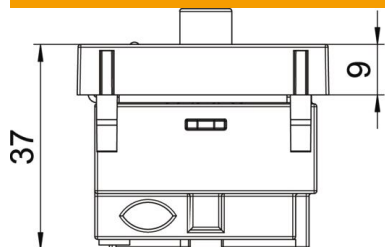

## Dados originais

Ref.:	6105286
Tipo	ANT-3SD AL1
Designação 1	Tomada de antena
Designação 2	Simplex, Radio - TV - SAT
Fabricante	OBO
Dimensão	45x45mm
Cor	alumínio lacado
Material	Policarbonato
Menor unidade de venda	1
Unidade de quantidade	Unidade
Peso	11 kg
Unidade de peso	kg/100 un.

## Dimensões

Dimensão | 45 x 45